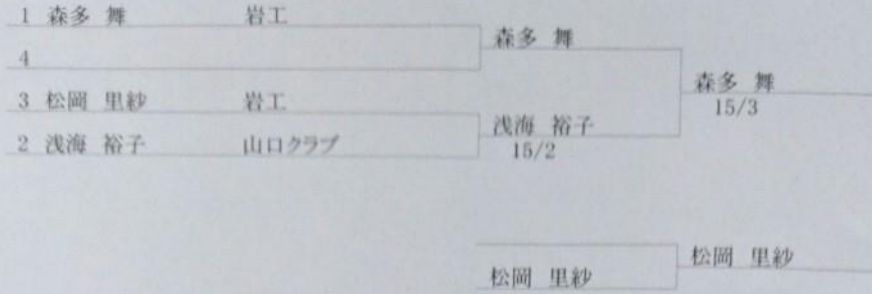

平成30年度山口県体育大会
一般女子フルーレ
平成30年10月27日
岩国工業高校体育館

準決勝

Document Engarde
2018/10/27 12:29:41

平成30年度山口県体育大会
一般女子サーブル
平成30年10月27日
岩国工業高校体育館

全ランク(ランキング順)

ランキング	姓名	クラブ	国
1	岡原 真琴	柳井学園	
2	浅海 裕子	山口クラブ	
3	深谷 帆乃愛	柳井学園	
4	岩竹 聖奈	柳井学園	

Document Engarde
2018/10/27 12:29:34

平成30年度山口県体育大会
一般女子サーブル
平成30年10月27日
岩国工業高校体育館

準決勝

1	岡原 真琴	柳井学園	岡原 真琴	
4	深谷 帆乃愛	柳井学園	15/7	岡原 真琴
3	岩竹 聖奈	柳井学園		15/13
2	浅海 裕子	山口クラブ	浅海 裕子	
			15/9	
			深谷 帆乃愛	深谷 帆乃愛
			岩竹 聖奈	15/13